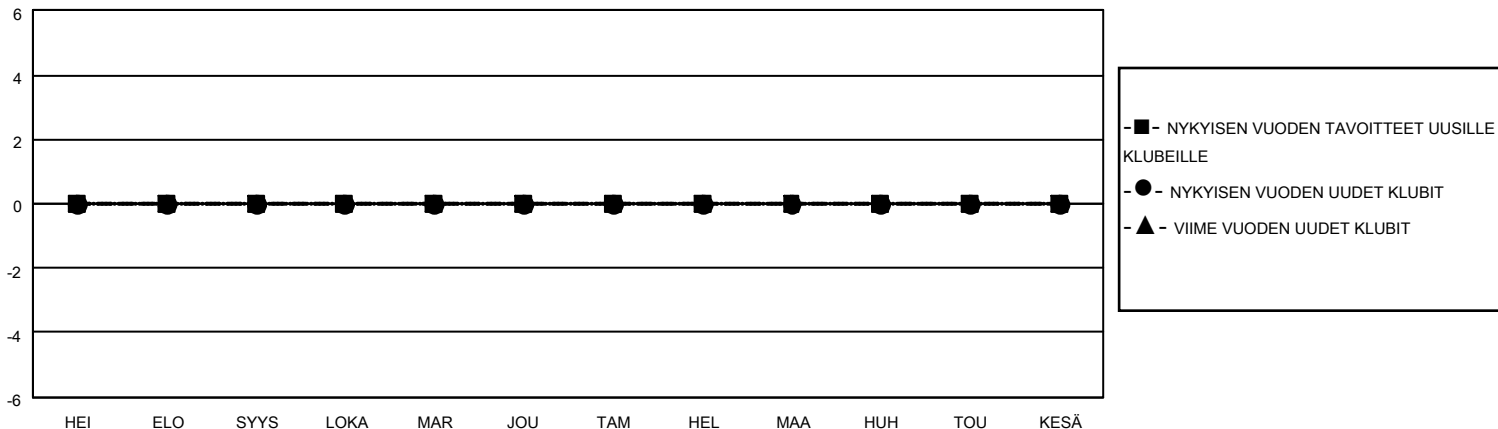

MONTHLY MEMBERSHIP PROGRESS REPORT

SIJAINTI FINLAND

District 107 H

Results as of: 7/31/2020

Klubit				jäsentä			
TULOKSET 2020-2021				TULOKSET 2020-2021			
NELJÄNNES	UUDEN KLUBIN TAVOITE	UUDET KLUBIT	LOPETETUT KLUBIT	NELJÄNNES	JÄSENKASVUN NETTOTAVOITE	TOTEUTUNUT JÄSENKASVU	POISTETUT JÄSENET (mukaan lukien siirrot)
HEI/ELO/SYYS	0	0	0	HEI/ELO/SYYS	6	0	6
LOKA/MAR/JOU	0	0	0	LOKA/MAR/JOU	20	0	0
TAM/HEL/MAA	0	0	0	TAM/HEL/MAA	15	0	0
HUH/TOU/KESÄ	0	0	0	HUH/TOU/KESÄ	9	0	0

TAVOITTEET JA UUDET KLUBIT, KUMULATIIVINEN

TAVOITTEET JA JÄSENET, KUMULATIIVINEN

LAKKAUTETUT KLUBIT: 0

0 CLUBS OF 48 LISÄNNYT YHDEN TAI USEAMMAN UUTTA JÄSENTÄ

SUKUPUOLIJAKAUMA

MIES 987 (86.88%)
NAINEN 149 (13.12%)