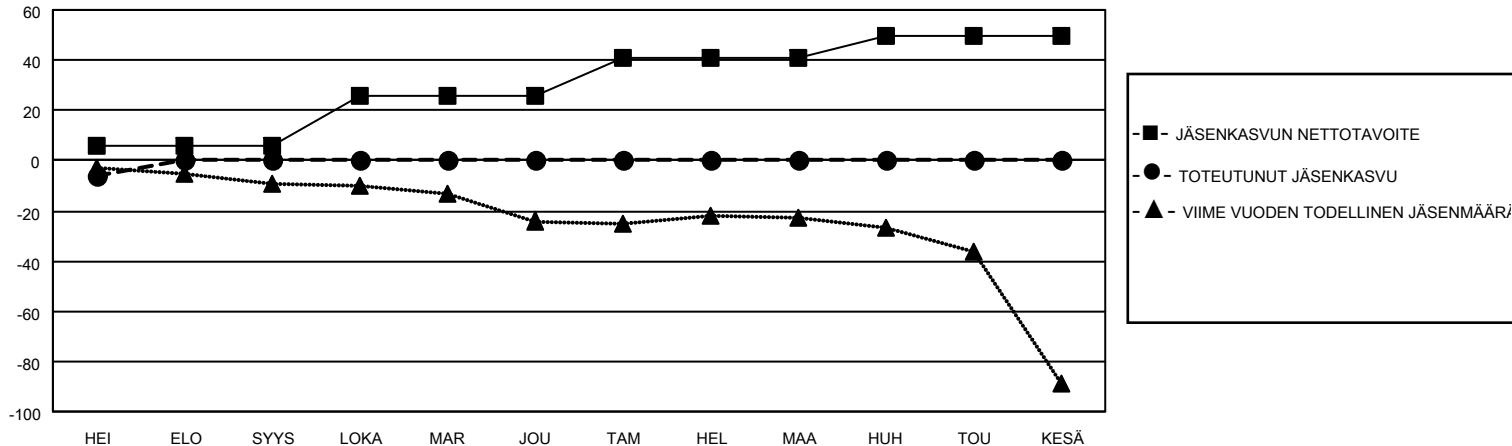

MONTHLY MEMBERSHIP PROGRESS REPORT

SIJAINTI FINLAND

District 107 H

Results as of: 7/31/2020

Klubit				jäsentä			
TULOKSET 2020-2021				TULOKSET 2020-2021			
NELJÄNNES	UUDEN KLUBIN TAVOITE	UUDET KLUBIT	LOPETETUT KLUBIT	NELJÄNNES	JÄSENKASVUN NETTOTAVOITE	TOTEUTUNUT JÄSENKASVU	POISTETUT JÄSENET (mukaan lukien siirrot)
HEI/ELO/SYYS	0	0	0	HEI/ELO/SYYS	6	0	6
LOKA/MAR/JOU	0	0	0	LOKA/MAR/JOU	20	0	0
TAM/HEL/MAA	0	0	0	TAM/HEL/MAA	15	0	0
HUH/TOU/KESÄ	0	0	0	HUH/TOU/KESÄ	9	0	0

TAVOITTEET JA UUDET KLUBIT, KUMULATIIVINEN

TAVOITTEET JA JÄSENET, KUMULATIIVINEN

LAKKAUTETUT KLUBIT: 0

0 CLUBS OF 48 LISÄNNYT YHDEN TAI USEAMMAN UUTTA JÄSENTÄ

SUKUPUOLIJAKAUMA

MIES 987 (86.88%)
NAINEN 149 (13.12%)